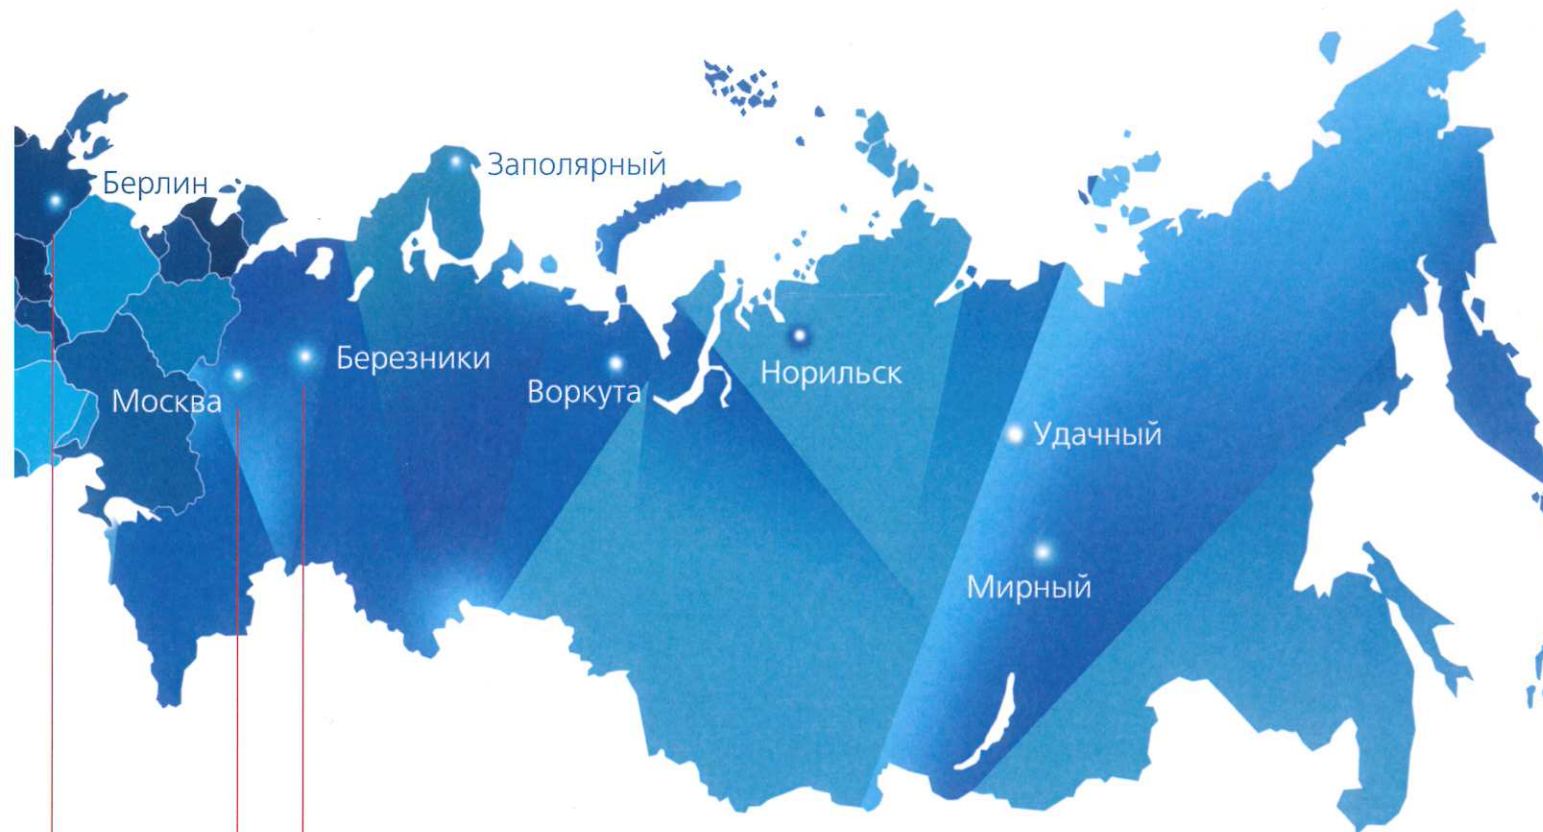

Elpro-Rus

Elpro-Rus

ООО «Элпро-Рус»

125040, Москва, 3-я улица Ямского поля, 2, корп. 26
тел: + 7 499 426 09 11 / факс: + 7 499 426 09 11 / e-mail: info@elpro-rus.ru

Elpro GmbH

13053 Berlin, Marzahner Straße, 34
tel. + 49 30 9861 0
fax + 49 30 9861 2276
www.elpro.de