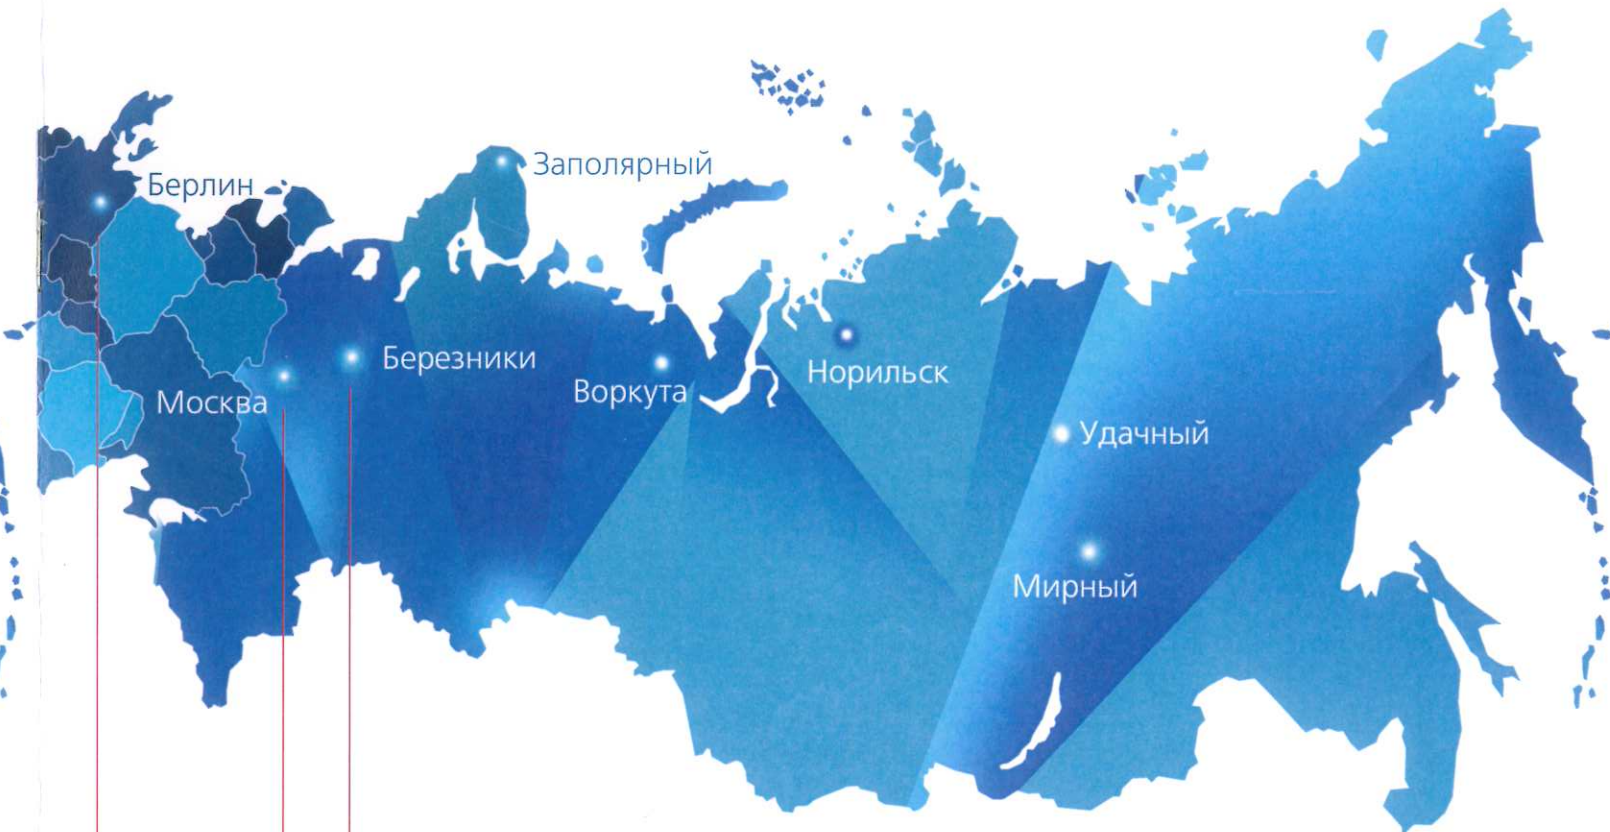

Elpro-Rus

Elpro-Rus

ООО «Элпро-Рус»

125040, Москва, 3-я улица Ямского поля, 2, корп. 26
тел: + 7 499 426 09 11 / факс: + 7 499 426 09 11 / e-mail: info@elpro-rus.ru

Elpro GmbH

13053 Berlin, Marzahner Straße, 34
tel. + 49 30 9861 0
fax + 49 30 9861 2276
www.elpro.de

ООО «Элпро-Рус»

618400, Березники, Пермский край, проспект Ленина 47, офис 431
тел: + 7 915 389 30 73 / + 49 178 861 2853 / e-mail: Bernd.Thiel@elpro-rus.ru